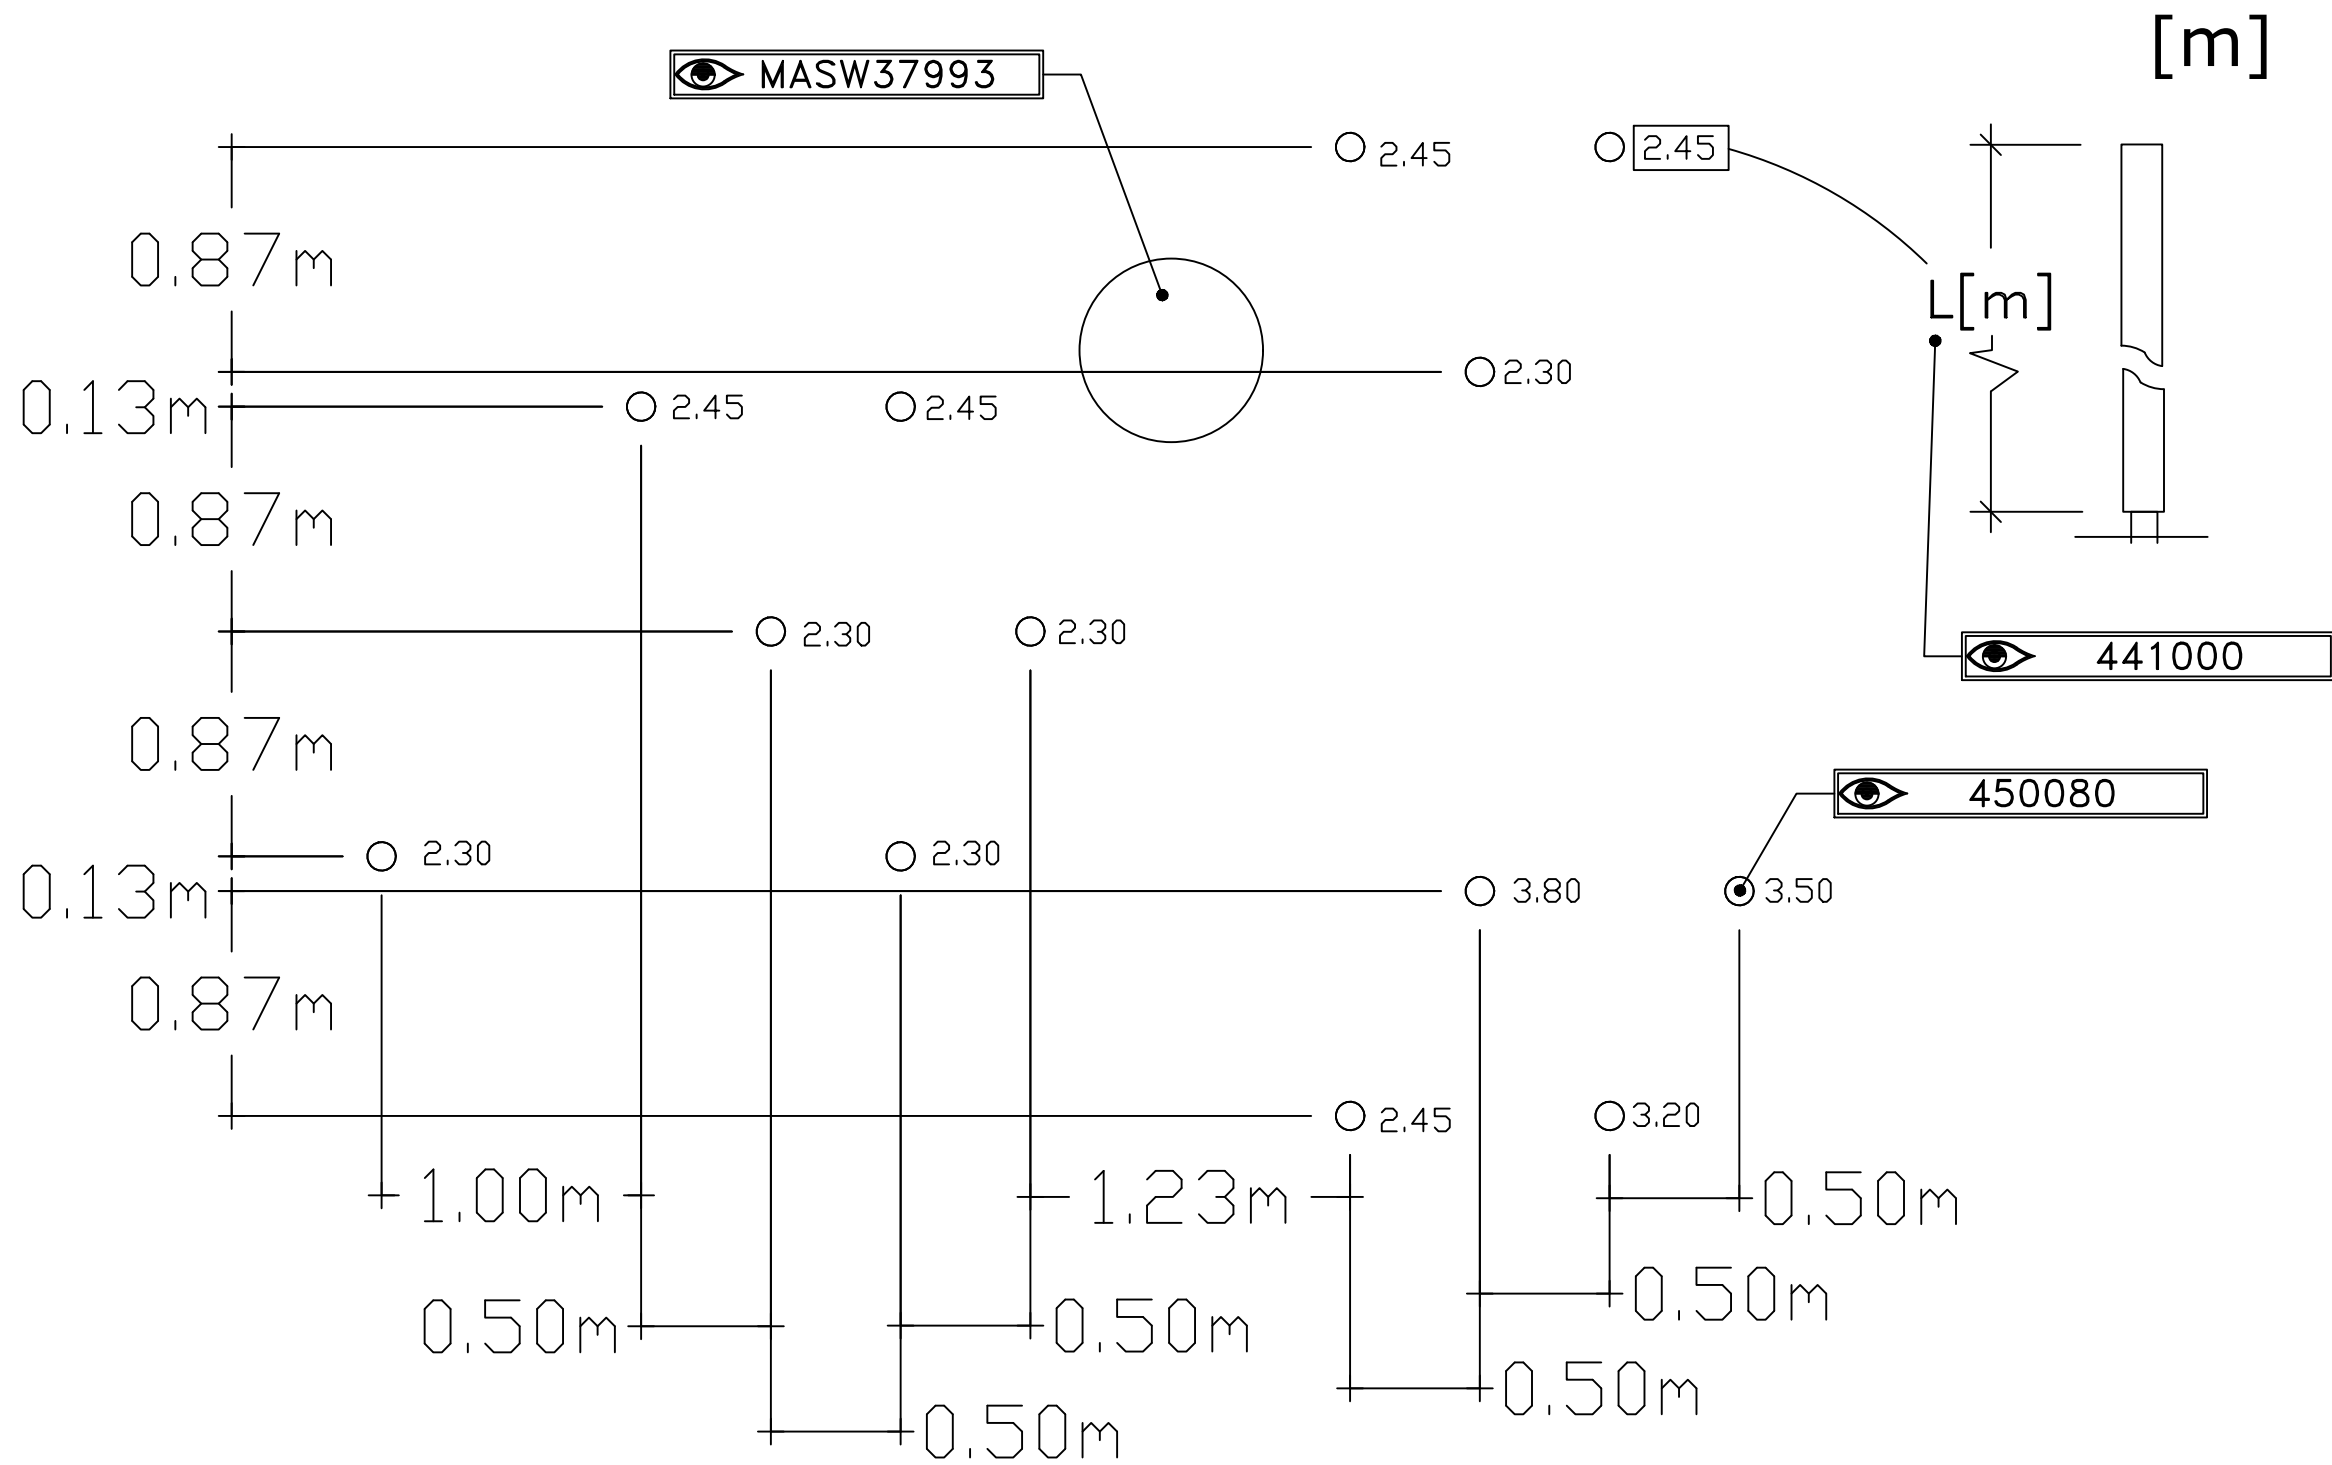

96. ...

97. ...

98. ...

99. ...

100. ...

HAGS  
UniPlay Belidore  
MASW65147  
SE (3)

FH 2.30m

≥EN 1176  
≥CPSC