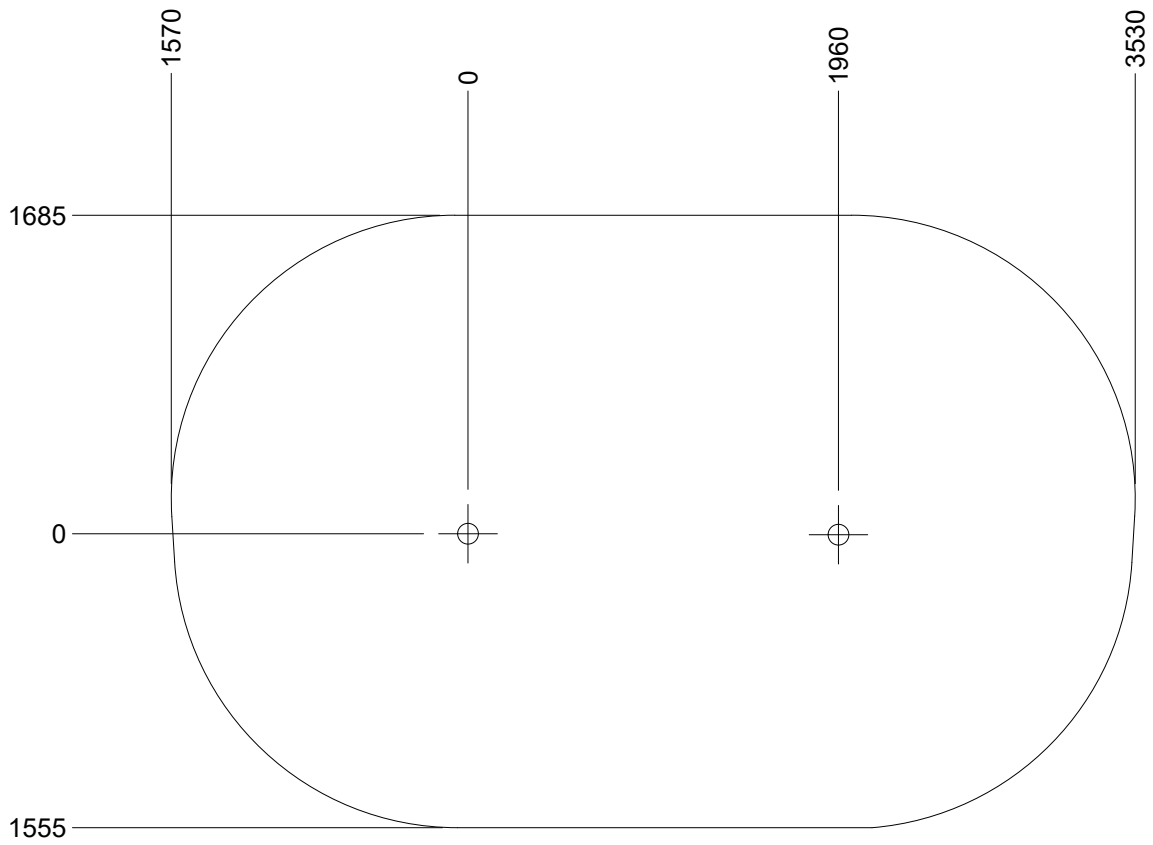

# N3110U N3110

2

2,5h

14,6 m<sup>3</sup>

5,1 x 3 x 1,3 m

~57 kg

0,076 m<sup>3</sup>

Ø11 x 210 cm

18,6 kg

Parts List		
QTY	PART NO	DESCRIP.
2	D20050	Ø100-120-2100mm
1	RS10034	Ø100-120-2100mm
1	TV00015	Taifun

Parts List

QTY	PART NO	DESCRIP.
2	D20050	Ø100-120-2100mm
4	L1101	M16 sleeve nut
2	L1102	M16 Threaded rod
2	L1103	Ø37mm
2	LE13100	Shackle
2	LE15901	3x16, PH
1	LE15910	Name tag
2	LE16502	Spacer 6mm
1	LE16599	Sealtite 970 1,5ml
1	RS10034	Ø100-120-2100mm
1	TV00015	Taifun