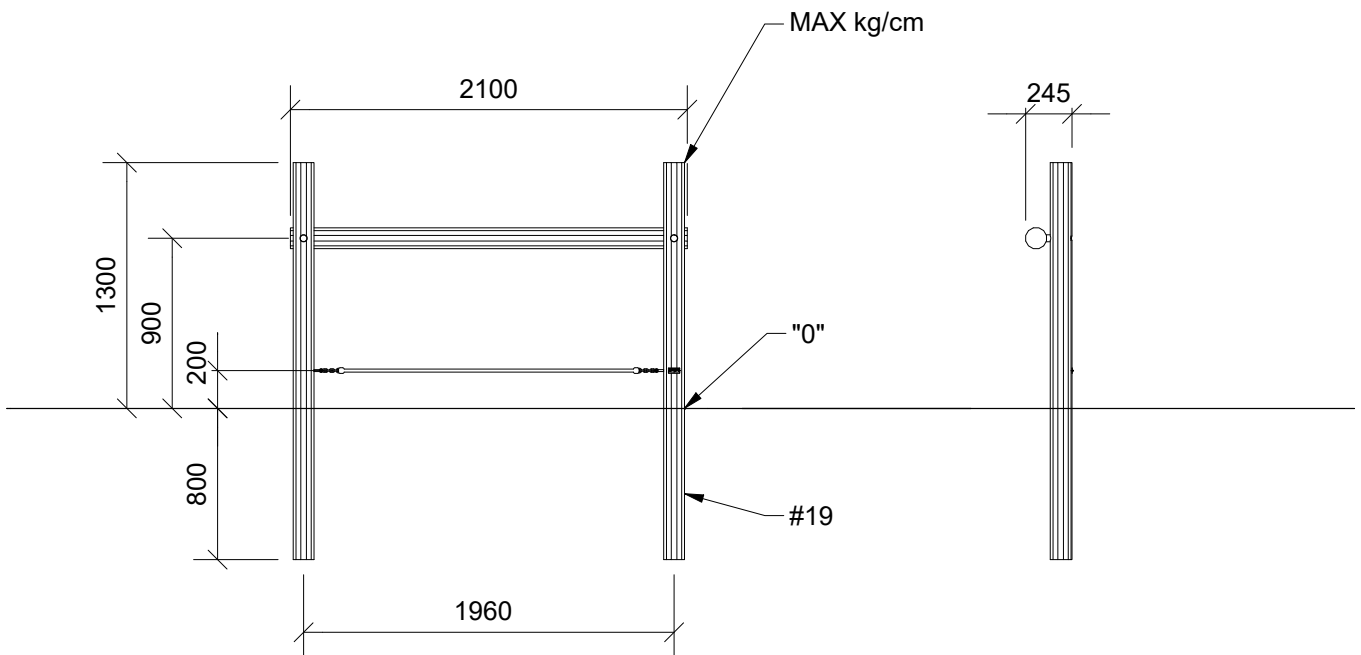

N3110U  
N3110

1/5

# N3110U N3110

2

2,5h

14,6 m<sup>3</sup>

5,1 x 3 x 1,3 m

~57 kg

0,076 m<sup>3</sup>

Ø11 x 210 cm

18,6 kg

Parts List		
QTY	PART NO	DESCRIP.
2	D20050	Ø100-120-2100mm
1	RS10034	Ø100-120-2100mm
1	TV00015	Taifun

Parts List

QTY	PART NO	DESCRIP.
2	D20050	Ø100-120-2100mm
4	L1101	M16 sleeve nut
2	L1102	M16 Threaded rod
2	L1103	Ø37mm
2	LE13100	Shackle
2	LE15901	3x16, PH
1	LE15910	Name tag
2	LE16502	Spacer 6mm
1	LE16599	Sealtite 970 1,5ml
1	RS10034	Ø100-120-2100mm
1	TV00015	Taifun