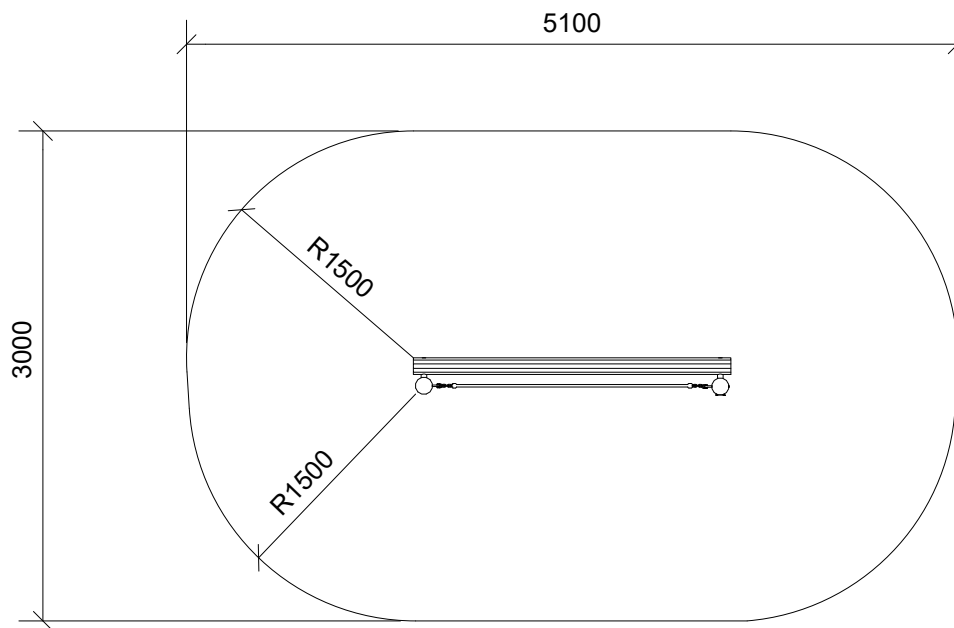

N3110U  
N3110

1/5

# N3110U N3110

2

2,5h

14,6 m<sup>3</sup>

5,1 x 3 x 1,3 m

~57 kg

0,076 m<sup>3</sup>

Ø11 x 210 cm

18,6 kg

Parts List		
QTY	PART NO	DESCRIP.
2	D20050	Ø100-120-2100mm
1	RS10034	Ø100-120-2100mm
1	TV00015	Taifun

Parts List

QTY	PART NO	DESCRIP.
2	D20050	Ø100-120-2100mm
4	L1101	M16 sleeve nut
2	L1102	M16 Threaded rod
2	L1103	Ø37mm
2	LE13100	Shackle
2	LE15901	3x16, PH
1	LE15910	Name tag
2	LE16502	Spacer 6mm
1	LE16599	Sealtite 970 1,5ml
1	RS10034	Ø100-120-2100mm
1	TV00015	Taifun