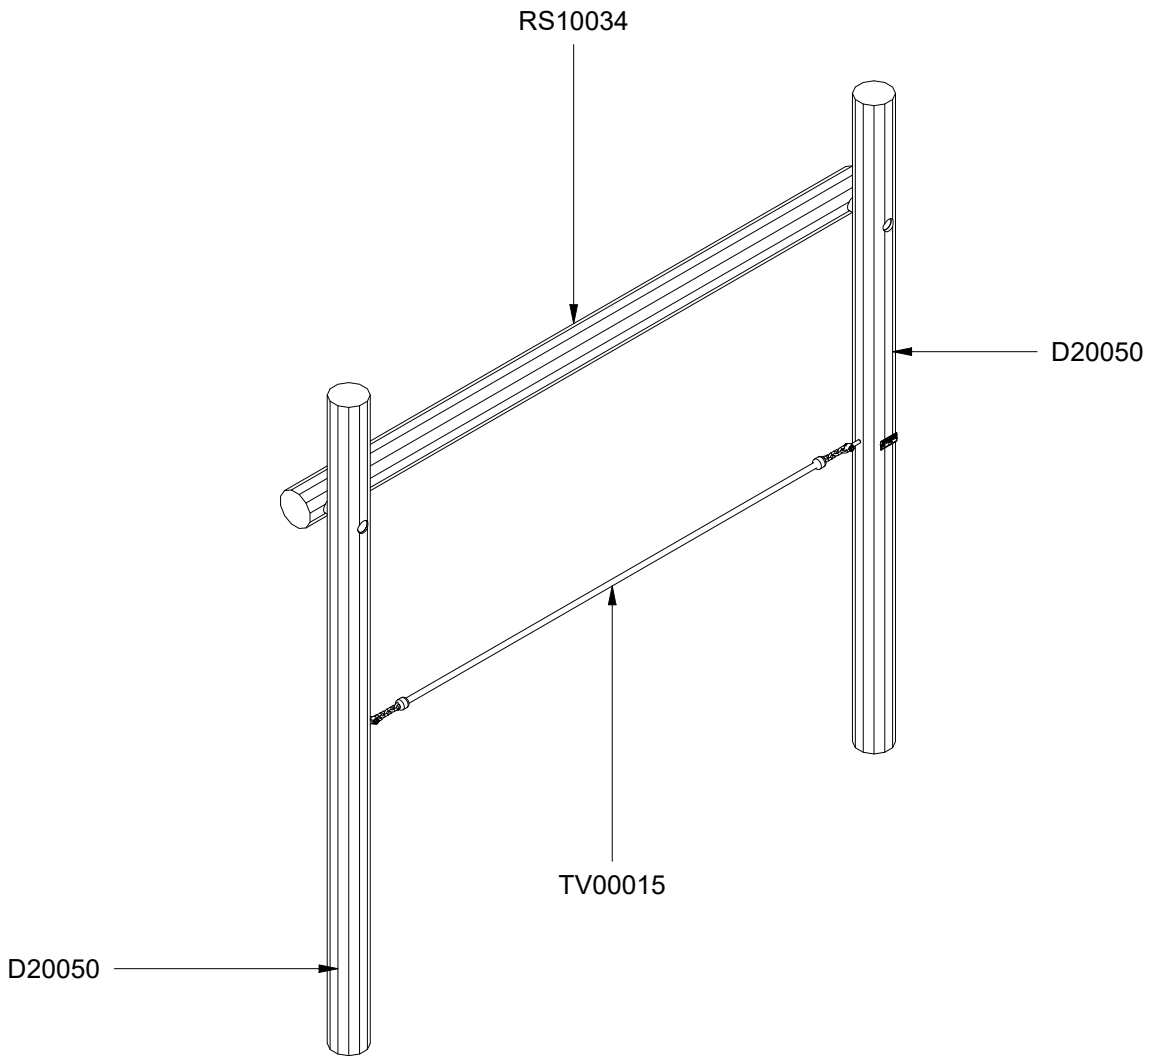

N3110U  
N3110

1/5

# N3110U N3110

2

2,5h

14,6 m<sup>3</sup>

5,1 x 3 x 1,3 m

~57 kg

0,076 m<sup>3</sup>

Ø11 x 210 cm

18,6 kg

Parts List		
QTY	PART NO	DESCRIP.
2	D20050	Ø100-120-2100mm
1	RS10034	Ø100-120-2100mm
1	TV00015	Taifun

Parts List

QTY	PART NO	DESCRIP.
2	D20050	Ø100-120-2100mm
4	L1101	M16 sleeve nut
2	L1102	M16 Threaded rod
2	L1103	Ø37mm
2	LE13100	Shackle
2	LE15901	3x16, PH
1	LE15910	Name tag
2	LE16502	Spacer 6mm
1	LE16599	Sealtite 970 1,5ml
1	RS10034	Ø100-120-2100mm
1	TV00015	Taifun