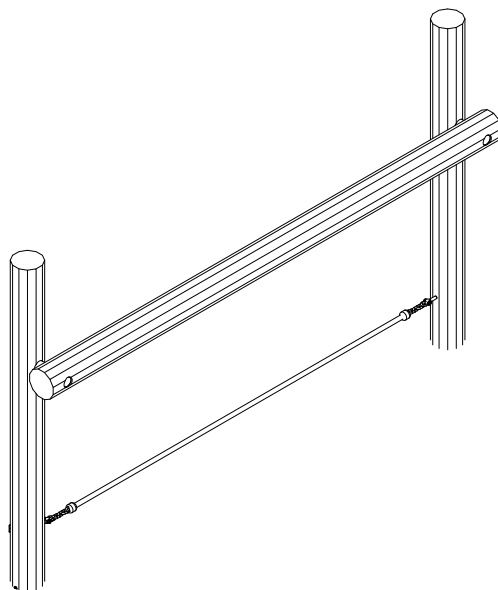

N3110U  
N3110

1/5

# N3110U N3110

2

2,5h

14,6 m<sup>3</sup>

5,1 x 3 x 1,3 m

~57 kg

0,076 m<sup>3</sup>

Ø11 x 210 cm

18,6 kg

Parts List		
QTY	PART NO	DESCRIP.
2	D20050	Ø100-120-2100mm
1	RS10034	Ø100-120-2100mm
1	TV00015	Taifun

Parts List

QTY	PART NO	DESCRIP.
2	D20050	Ø100-120-2100mm
4	L1101	M16 sleeve nut
2	L1102	M16 Threaded rod
2	L1103	Ø37mm
2	LE13100	Shackle
2	LE15901	3x16, PH
1	LE15910	Name tag
2	LE16502	Spacer 6mm
1	LE16599	Sealtite 970 1,5ml
1	RS10034	Ø100-120-2100mm
1	TV00015	Taifun