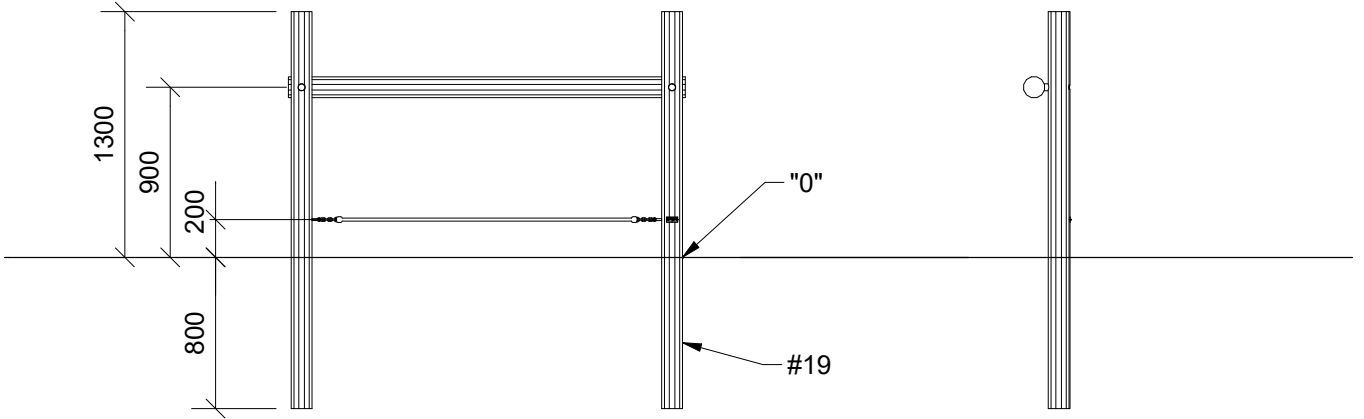

# N3110U N3110

2

2,5h

14,6 m<sup>3</sup>

5,1 x 3 x 1,3 m

~57 kg

0,076 m<sup>3</sup>

Ø11 x 210 cm

18,6 kg

Parts List		
QTY	PART NO	DESCRIP.
2	D20050	Ø100-120-2100mm
1	RS10034	Ø100-120-2100mm
1	TV00015	Taifun

Parts List

QTY	PART NO	DESCRIP.
2	D20050	Ø100-120-2100mm
4	L1101	M16 sleeve nut
2	L1102	M16 Threaded rod
2	L1103	Ø37mm
2	LE13100	Shackle
2	LE15901	3x16, PH
1	LE15910	Name tag
2	LE16502	Spacer 6mm
1	LE16599	Sealtite 970 1,5ml
1	RS10034	Ø100-120-2100mm
1	TV00015	Taifun