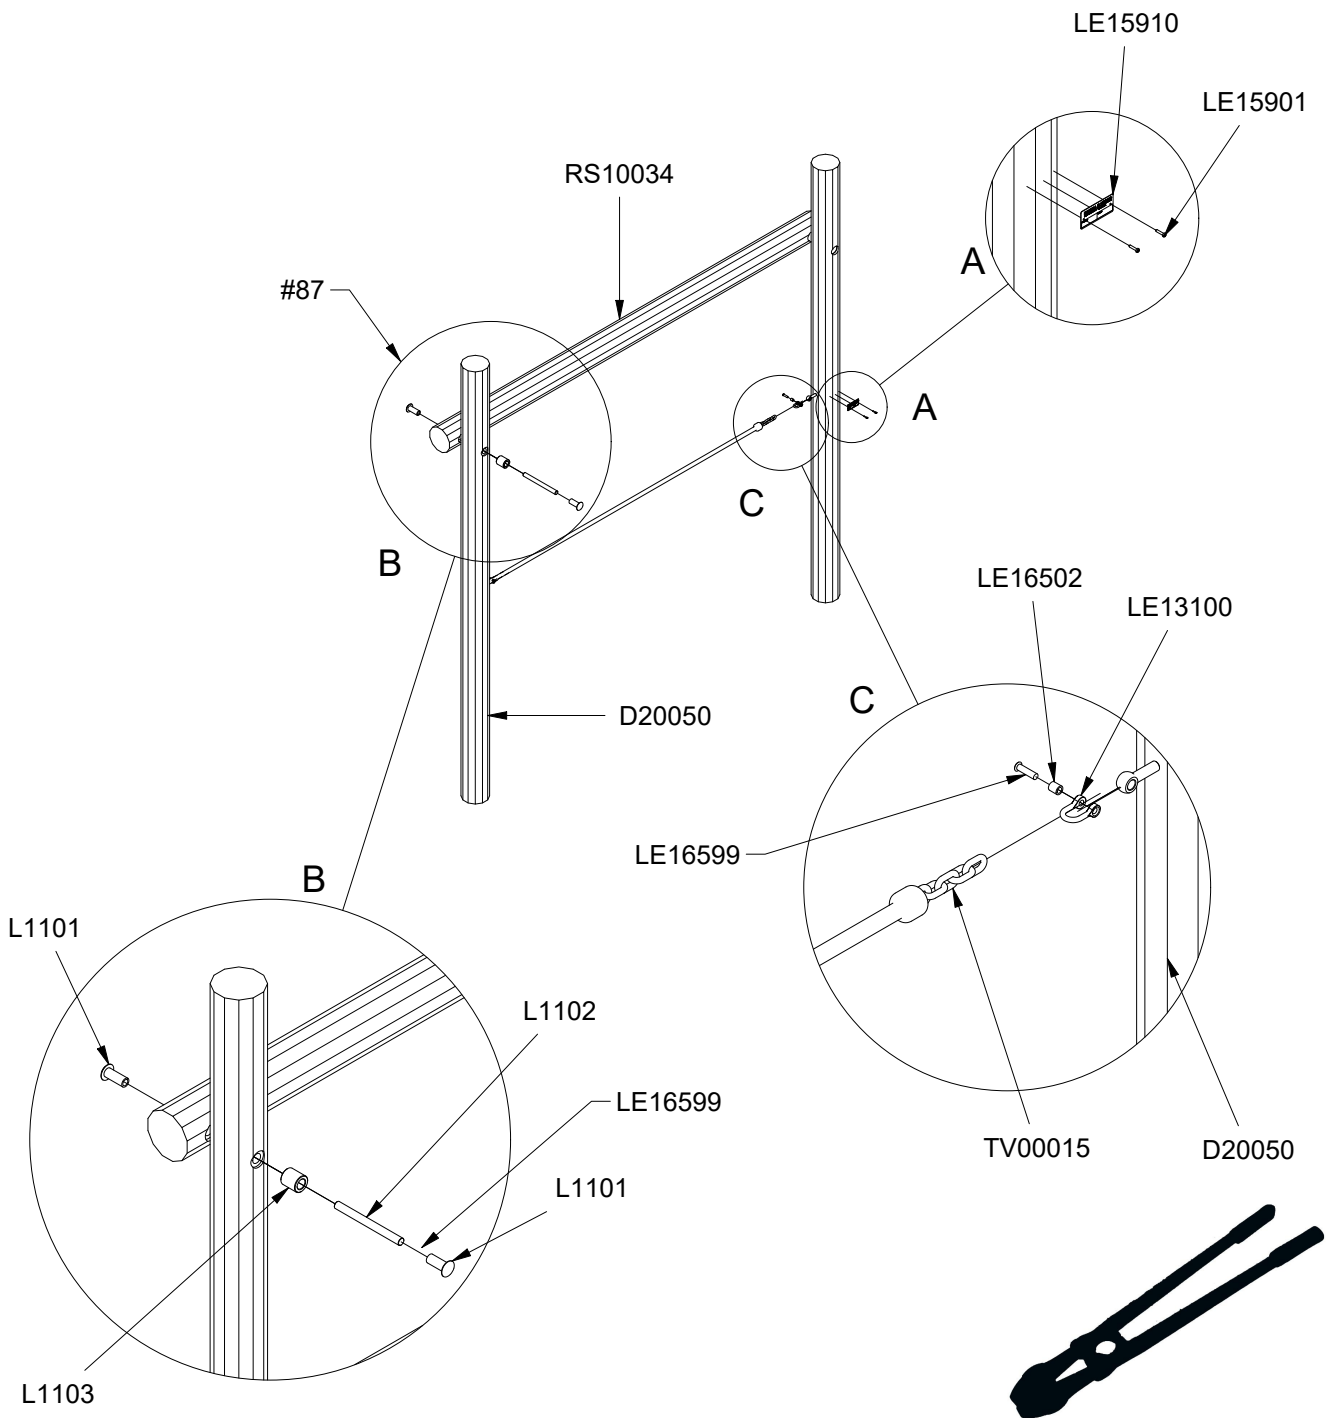

# N3110U N3110

2

2,5h

14,6 m<sup>3</sup>

5,1 x 3 x 1,3 m

~57 kg

0,076 m<sup>3</sup>

Ø11 x 210 cm

18,6 kg

Parts List		
QTY	PART NO	DESCRIP.
2	D20050	Ø100-120-2100mm
1	RS10034	Ø100-120-2100mm
1	TV00015	Taifun

Parts List

QTY	PART NO	DESCRIP.
2	D20050	Ø100-120-2100mm
4	L1101	M16 sleeve nut
2	L1102	M16 Threaded rod
2	L1103	Ø37mm
2	LE13100	Shackle
2	LE15901	3x16, PH
1	LE15910	Name tag
2	LE16502	Spacer 6mm
1	LE16599	Sealtite 970 1,5ml
1	RS10034	Ø100-120-2100mm
1	TV00015	Taifun