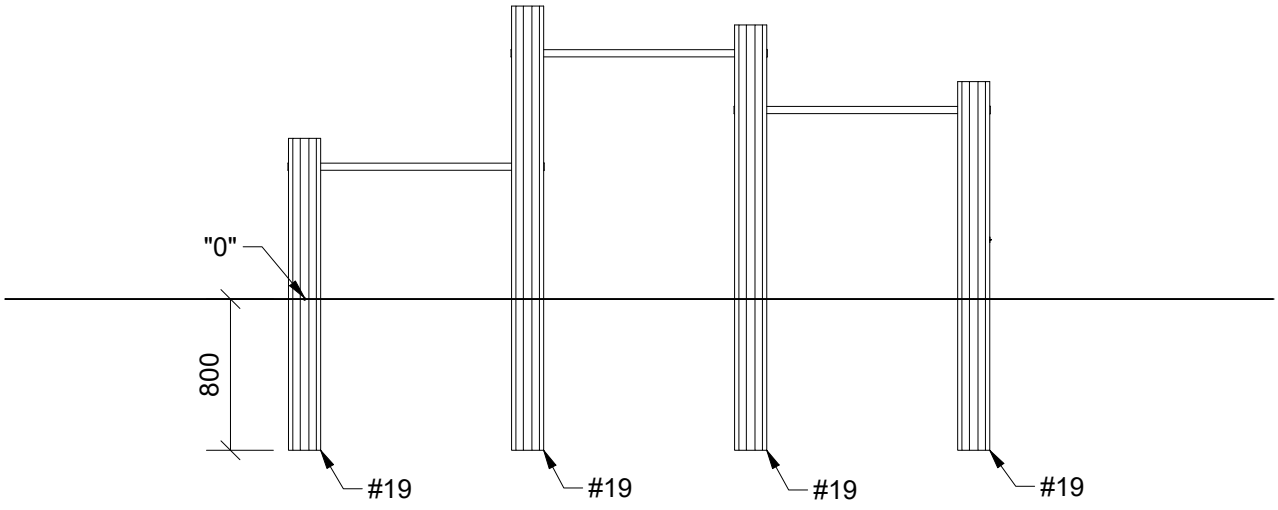

5,5h

x2

19 m<sup>2</sup>

6,7 x 3,2 x 1,6 m

~187 kg

~0,15 m<sup>3</sup>

Ø18x235 cm

55 kg

Parts List

QTY	PART NO	DESCRIP.
3	LE15114	Ø38x1100mm, tube
1	RS00309	Ø160-180x2250mm
1	RS00311	Ø160-180x2350mm
1	RS00310	Ø160-180x1950mm
1	RS00312	Ø160-180x1650mm

Parts List		
QTY	PART NO	DESCRIP.
6	LE16224	M12x120mm bolt
6	LE16167	M12 - Ø32 mm
6	LE16556	Ø42/38mm
2	LE15901	3x16, PH
1	LE15910	Name tag