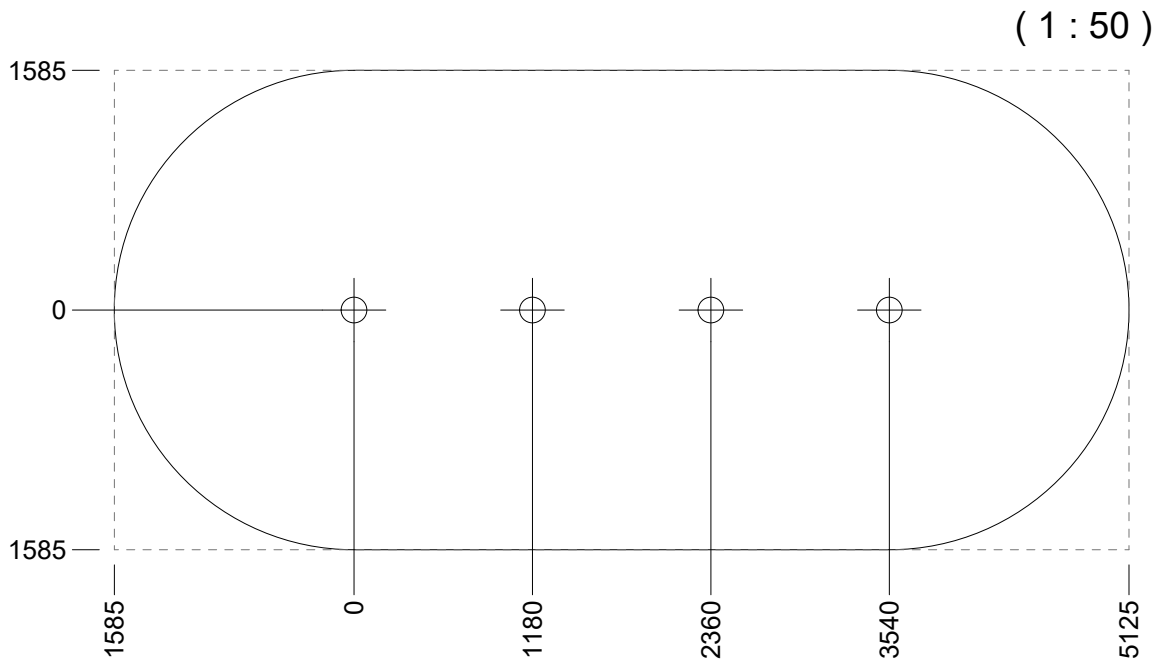

5,5h

x2

19 m<sup>2</sup>

6,7 x 3,2 x 1,6 m

~187 kg

~0,15 m<sup>3</sup>

Ø18x235 cm

55 kg

Parts List

QTY	PART NO	DESCRIP.
3	LE15114	Ø38x1100mm, tube
1	RS00309	Ø160-180x2250mm
1	RS00311	Ø160-180x2350mm
1	RS00310	Ø160-180x1950mm
1	RS00312	Ø160-180x1650mm

Parts List		
QTY	PART NO	DESCRIP.
6	LE16224	M12x120mm bolt
6	LE16167	M12 - Ø32 mm
6	LE16556	Ø42/38mm
2	LE15901	3x16, PH
1	LE15910	Name tag