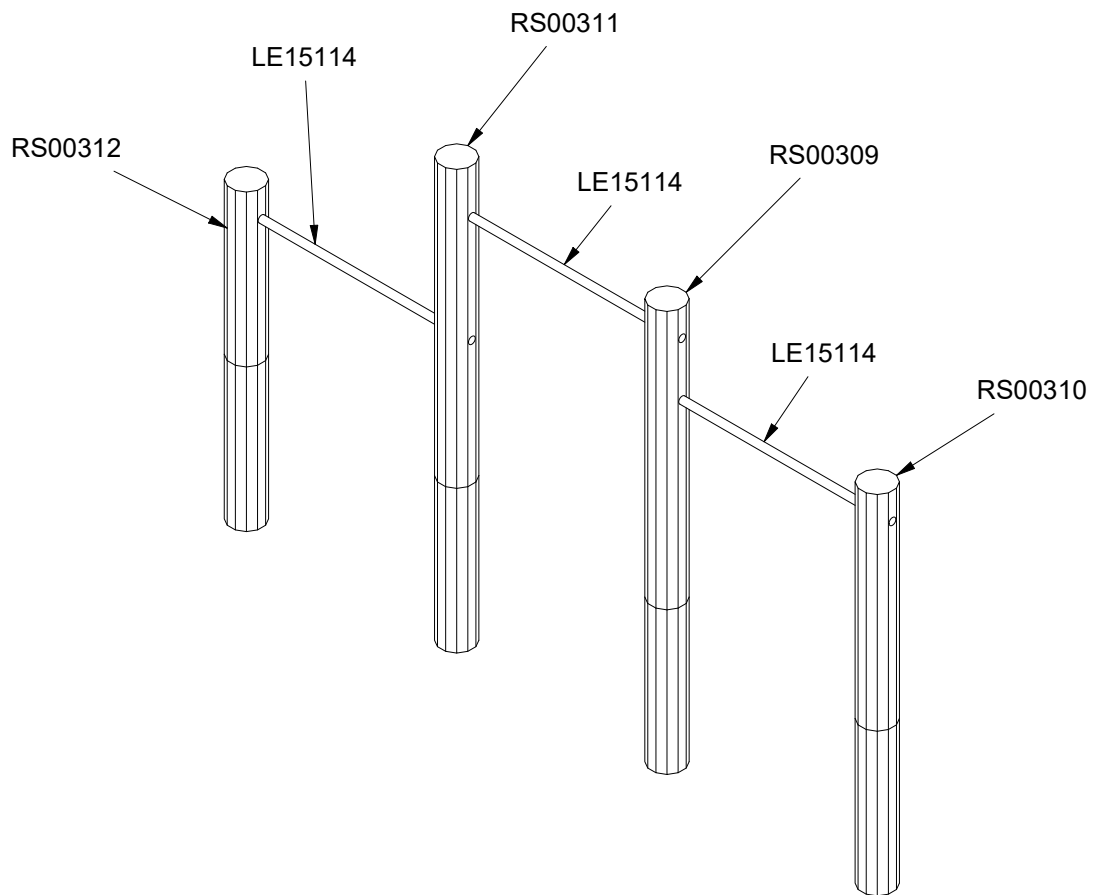

5,5h

x2

19 m<sup>2</sup>

6,7 x 3,2 x 1,6 m

~187 kg

~0,15 m<sup>3</sup>

Ø18x235 cm

55 kg

Parts List

QTY	PART NO	DESCRIP.
3	LE15114	Ø38x1100mm, tube
1	RS00309	Ø160-180x2250mm
1	RS00311	Ø160-180x2350mm
1	RS00310	Ø160-180x1950mm
1	RS00312	Ø160-180x1650mm

Parts List		
QTY	PART NO	DESCRIP.
6	LE16224	M12x120mm bolt
6	LE16167	M12 - Ø32 mm
6	LE16556	Ø42/38mm
2	LE15901	3x16, PH
1	LE15910	Name tag