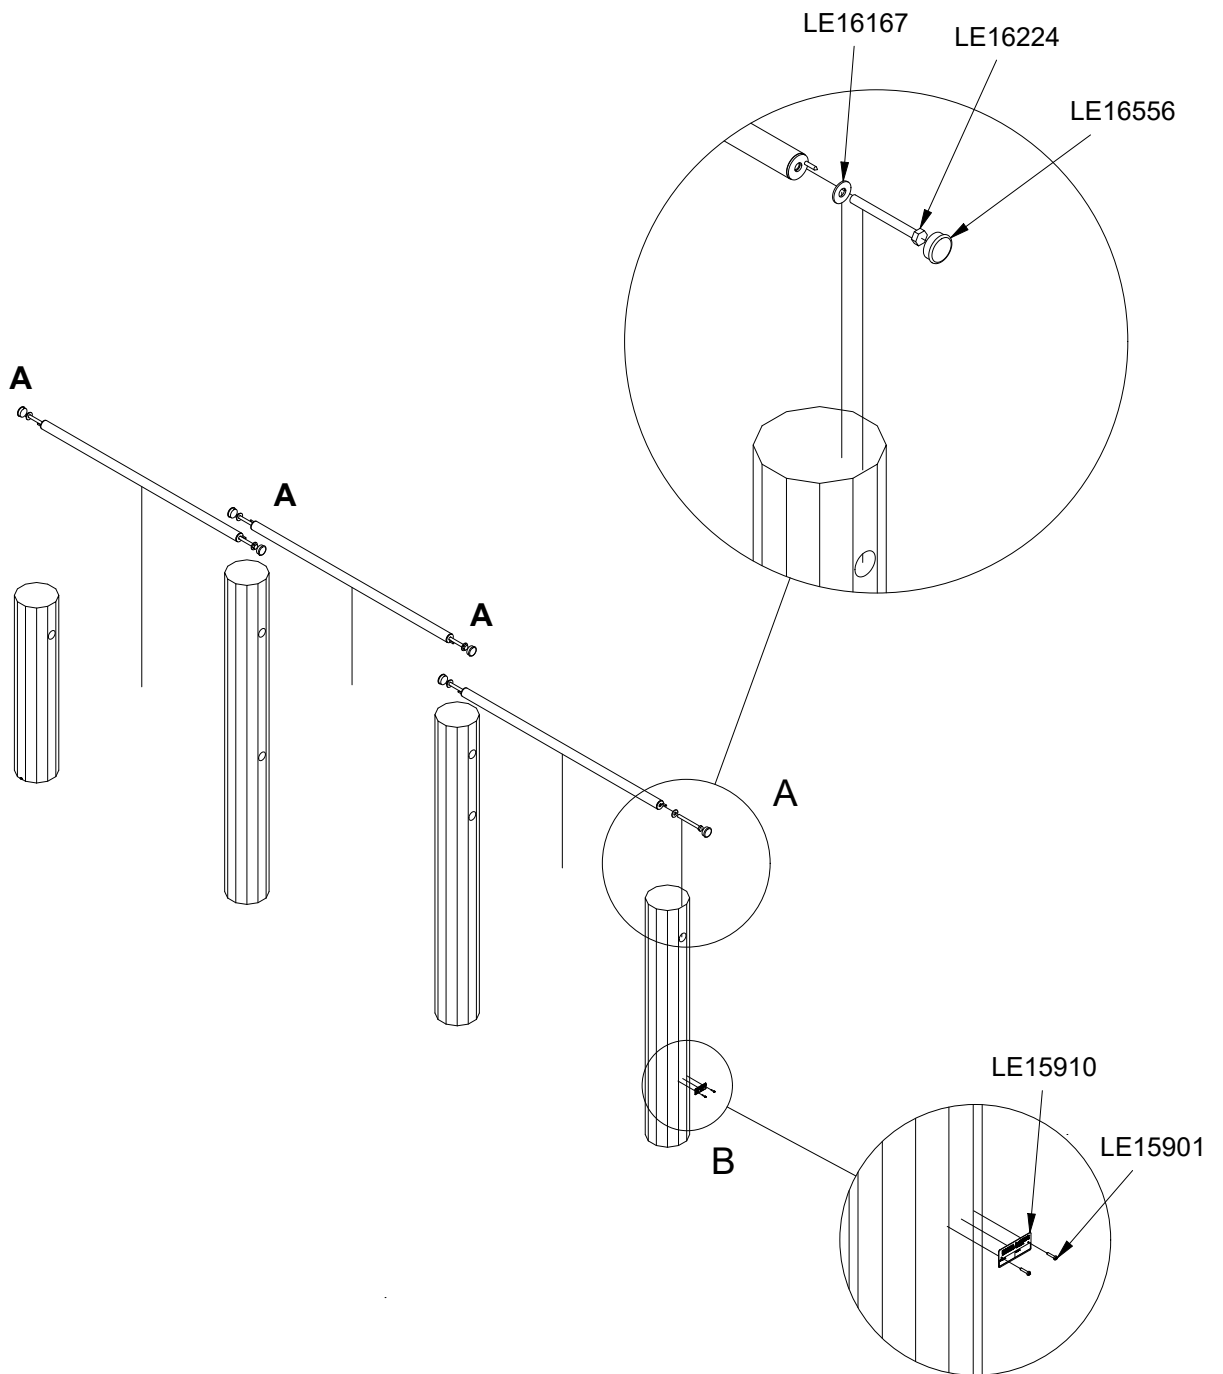

5,5h

x2

19 m<sup>2</sup>

6,7 x 3,2 x 1,6 m

~187 kg

~0,15 m<sup>3</sup>

Ø18x235 cm

55 kg

Parts List

QTY	PART NO	DESCRIP.
3	LE15114	Ø38x1100mm, tube
1	RS00309	Ø160-180x2250mm
1	RS00311	Ø160-180x2350mm
1	RS00310	Ø160-180x1950mm
1	RS00312	Ø160-180x1650mm

Parts List		
QTY	PART NO	DESCRIP.
6	LE16224	M12x120mm bolt
6	LE16167	M12 - Ø32 mm
6	LE16556	Ø42/38mm
2	LE15901	3x16, PH
1	LE15910	Name tag